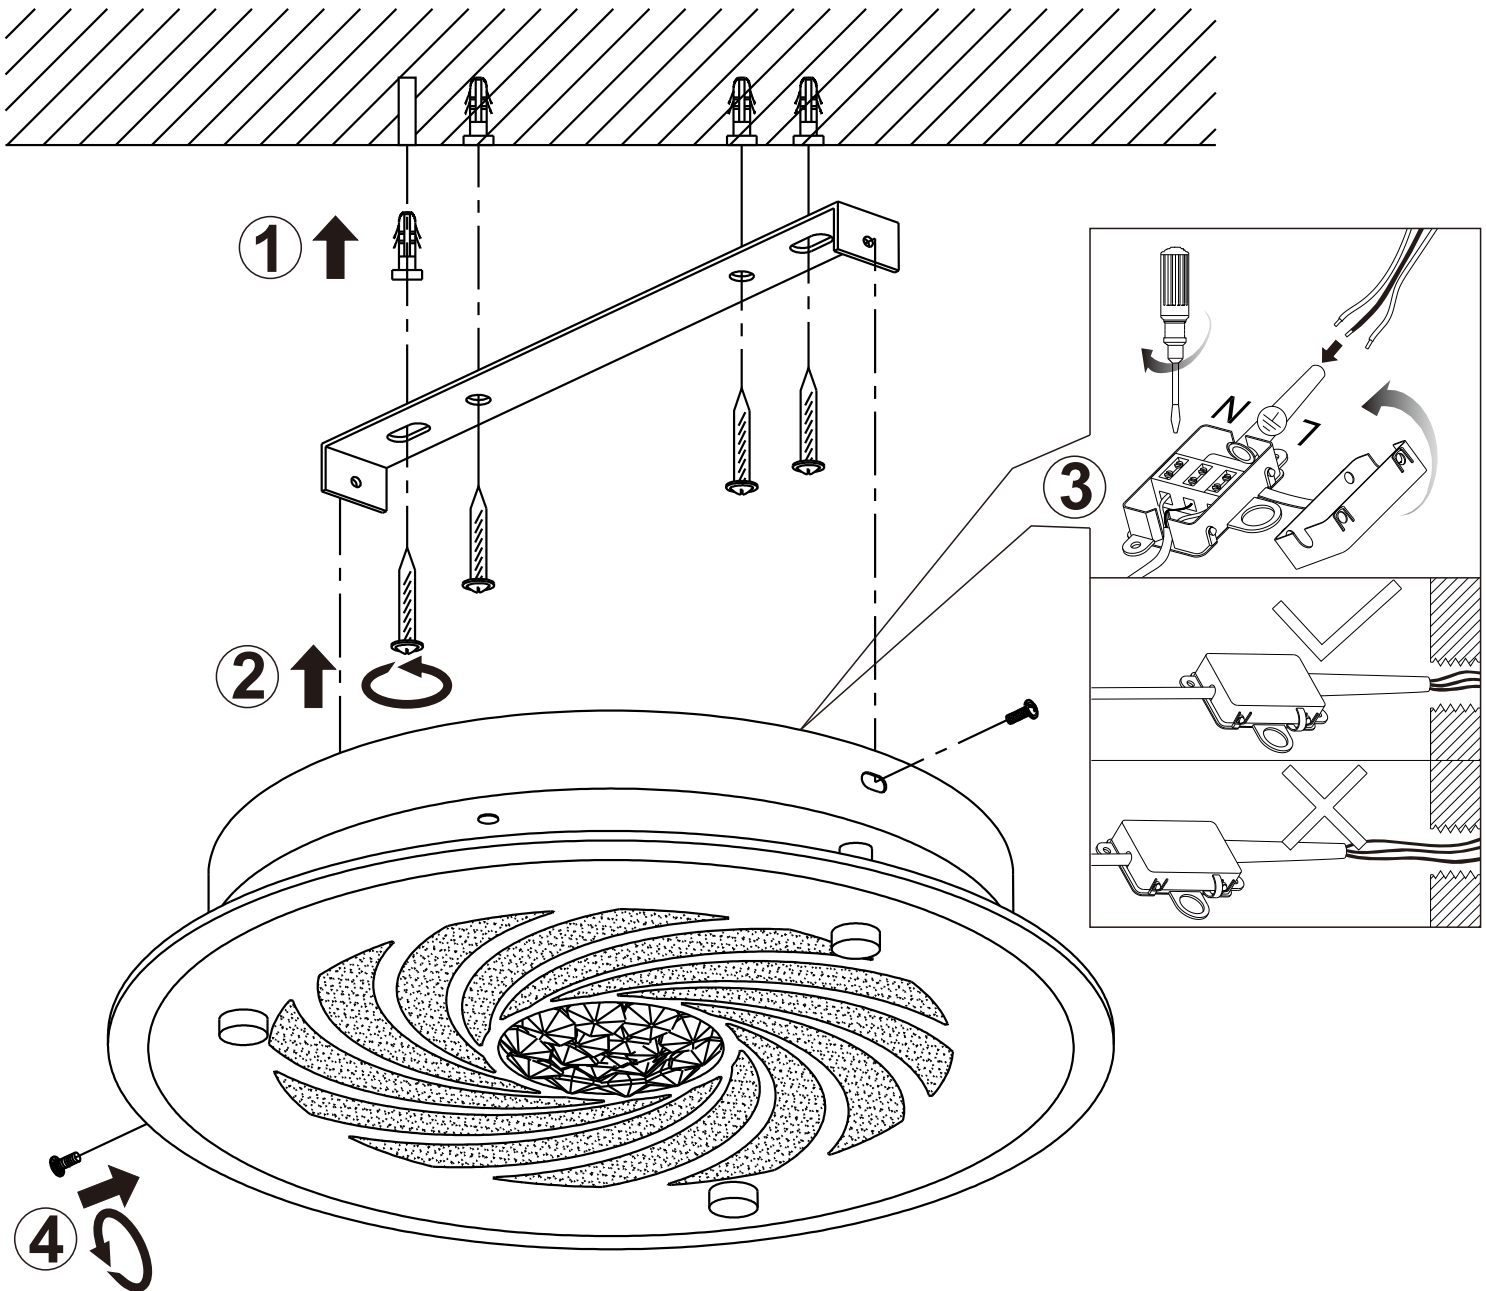

GLOBO

LIGHTING

www.globo-lighting.com

49230-12

GLOBO Handels GmbH
 St.Peter 38
 A-9184 St.Jakob/Rosental

DE**Lichtquelle:**

Die Lichtquelle ist nicht tauschbar, weil sie konstruktionsbedingt fest mit dem umgebenden Produkt verbunden ist.